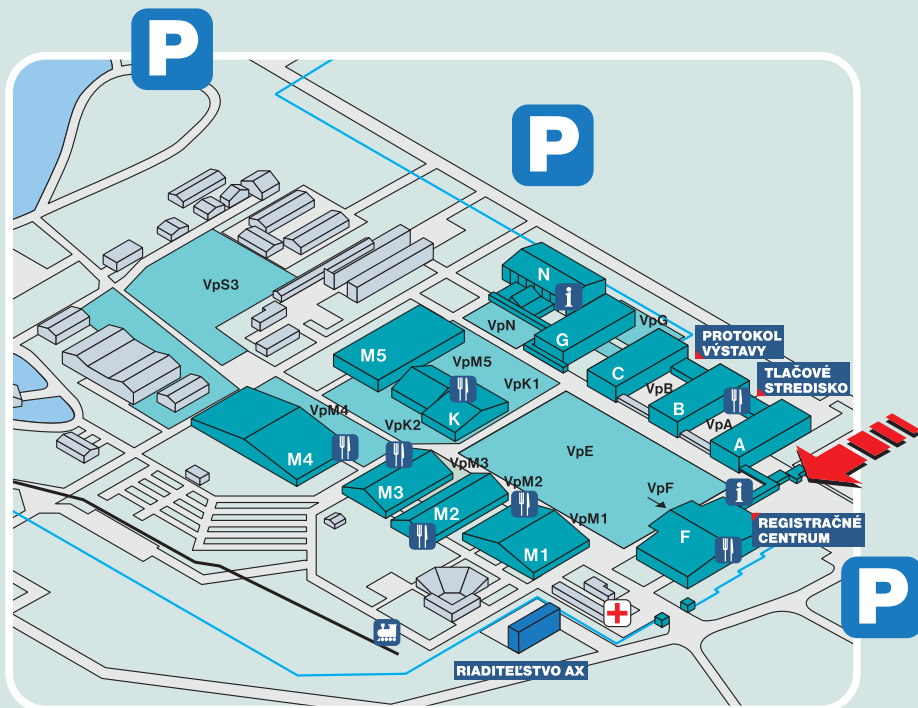

2008
**AUTOSALÓN
NITRA**

Kryté plochy:

- F** - Seat, Suzuki, Škoda
- A** - Hyundai
- B** - KIA
- C** - tuningové vozidlá
- K** - historické vozidlá
- M1** - Citroën, Honda, Mitsubishi, Ssang Yong
- M2** - Chevrolet, Opel, Lada, K-1
- M3** - Nissan, Renault, Dacia
- M4** - Ford, Peugeot, Hummer, Brilliance, Volvo
- M5** - servisná a garážová technika
- G** - autopríslušenstvo

Voľné plochy:

- VpE** - autobusy, prípojné vozidlá, špeciálne úpravy vozidiel, autopríslušenstvo
- VpM, VpG, VpH, VpJ, VpS** - prípojné vozidlá, servisná a garážová technika, autopríslušenstvo, sprievodné akcie